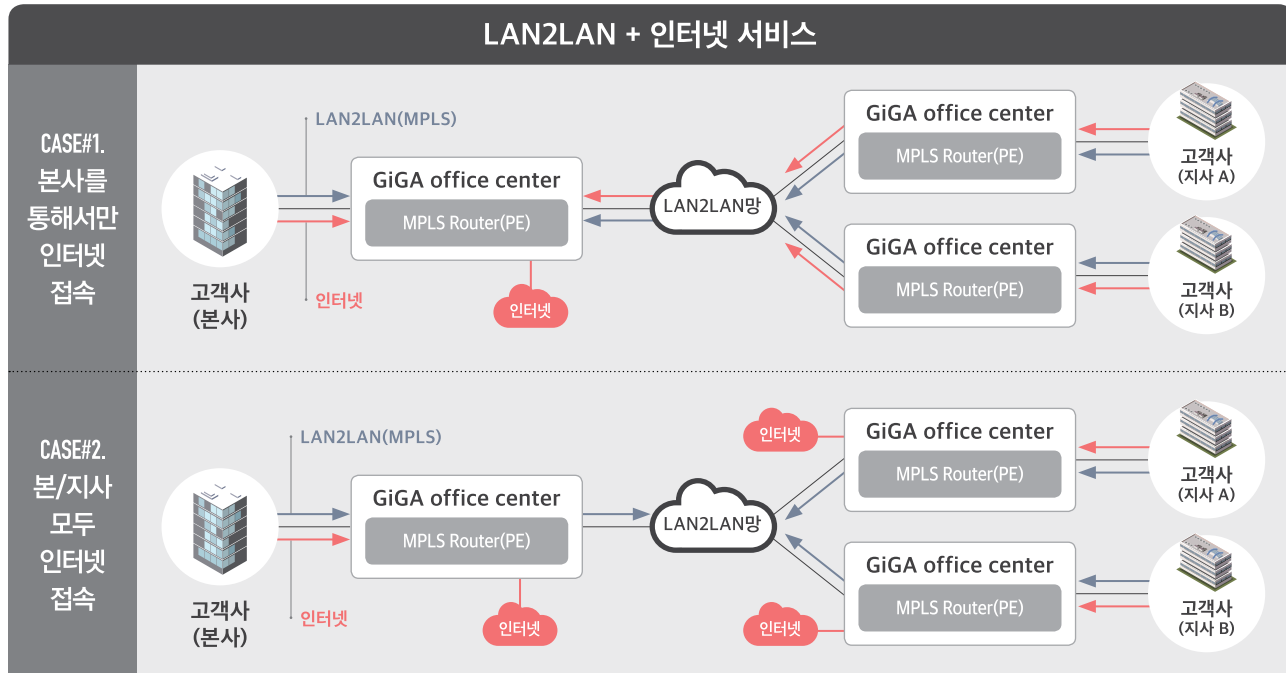

### Simple

장비 구축이  
필요 없는  
간편한 서비스

\* MPLS(Multi Protocol Label Switching) : 데이터 패킷에 IP주소 대신 별도의 라벨을 붙여 스위칭하고 라우팅하는 기술

## 추천 고객

- VPN 장비 및 Network 구성 관리에 애로사항이 있는 기업
- 본/지사 간 망 연동 필요한 기업
- 전국 전산실 통합 예정인 기업
- 추가 사업장을 고려 중인 제조기업
- 전국 체인을 운영하는 유통기업

## 제공 서비스

상품명	제품 구성	요금	가입 조건	부과 기준
LAN2LAN	100Mbps(L2 or L3)	별도 문의	GiGA office 회선 상품 가입 필수	연동 회선별 과금

## 구성 Case