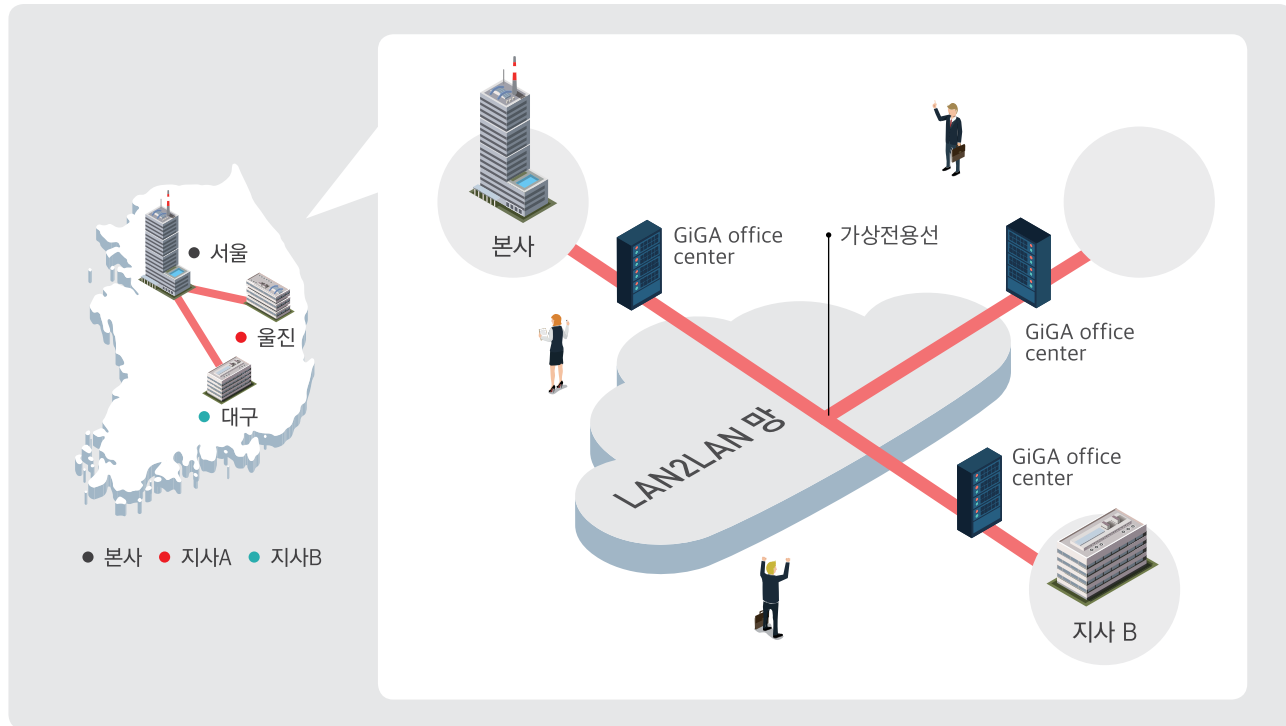

# 본 지사 사내망 구성 고객을 위한 kt biz GiGA office LAN2LAN

## LAN2LAN 이란?

전국에 있는 GiGA office 가입 기업의 본 지사간 빠르고 안정적인 망 연동 서비스

### Simple

장비 구축이  
필요 없는  
간편한 서비스

\* MPLS(Multi Protocol Label Switching) : 데이터 패킷에 IP주소 대신 별도의 라벨을 붙여 스위칭하고 라우팅하는 기술