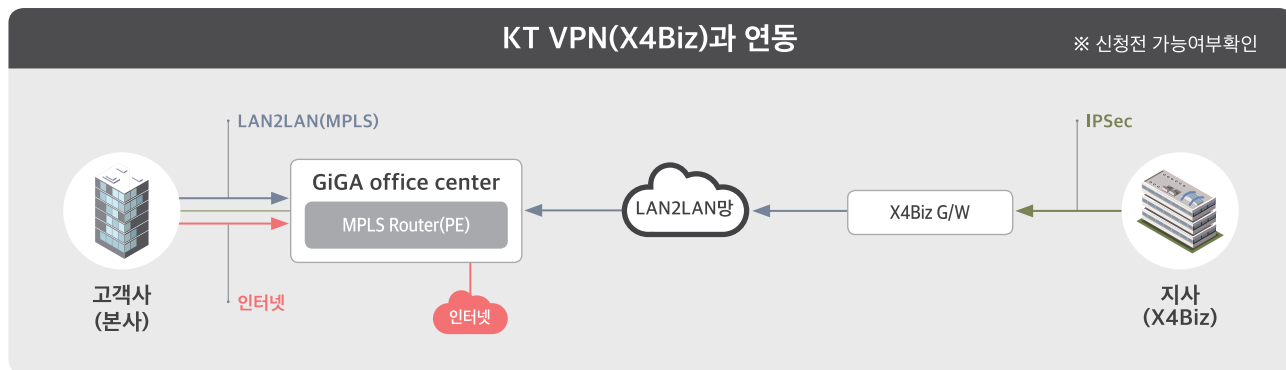

구성 Case

MPLS Router Spec

구분	내용
제조사 및 모델	Alcatel-Lucent 7750SR-7
스위칭 용량	2Tbps
10G 포트	10G 60포트 이상
공통부/전원부	이중화
방화벽 용량	80Gbps
Multi-tenancy	장비당 300개이상 VR(Virtual Routing) 고객별 NAT/DHCP/Firewall 적용
NAT	모듈 당 20Gbps (최대 4장)
기타 기능	VLAN Bridge(Translation)
	MPLS VPN
	고객별 QoS 및 Rate-limit(대역폭 제한)
	라우팅(Static/BGP/OSPF/ISIS/PBR)
	IPv6, NAT64

Q & A

- **Q1** 100Mbps 속도가 보장되나요?
  양방향 100Mbps 속도가 Guarantee 됩니다.
- **Q2** 구내에 별도 VPN 장비를 구축해야 하나요?
  별도의 VPN 장비 구축 없이 가입신청만으로 손쉽게 본 지사 간 사내 망 구성이 가능합니다.
- **Q3** LAN2LAN 기능은 어떤 장비를 통해 제공되나요?
  Alcatel-Lucent 社의 7750SR-7 모델이며 이중화로 구성되어 안전한 서비스를 제공받을 수 있습니다.
- **Q4** 패킷 암호화가 지원되나요?
  LAN2LAN은 MPLS를 활용하여 보안성을 확보하므로 별도의 패킷 암호화는 필요하지 않습니다.

문의 : 1588-0114, ARS(☎-☎), biz.olleh.com

※자세한 내용은 귀사를 방문하는 kt 영업대표 혹은 kt Partner사 영업대표에게 문의해 주시기 바랍니다.