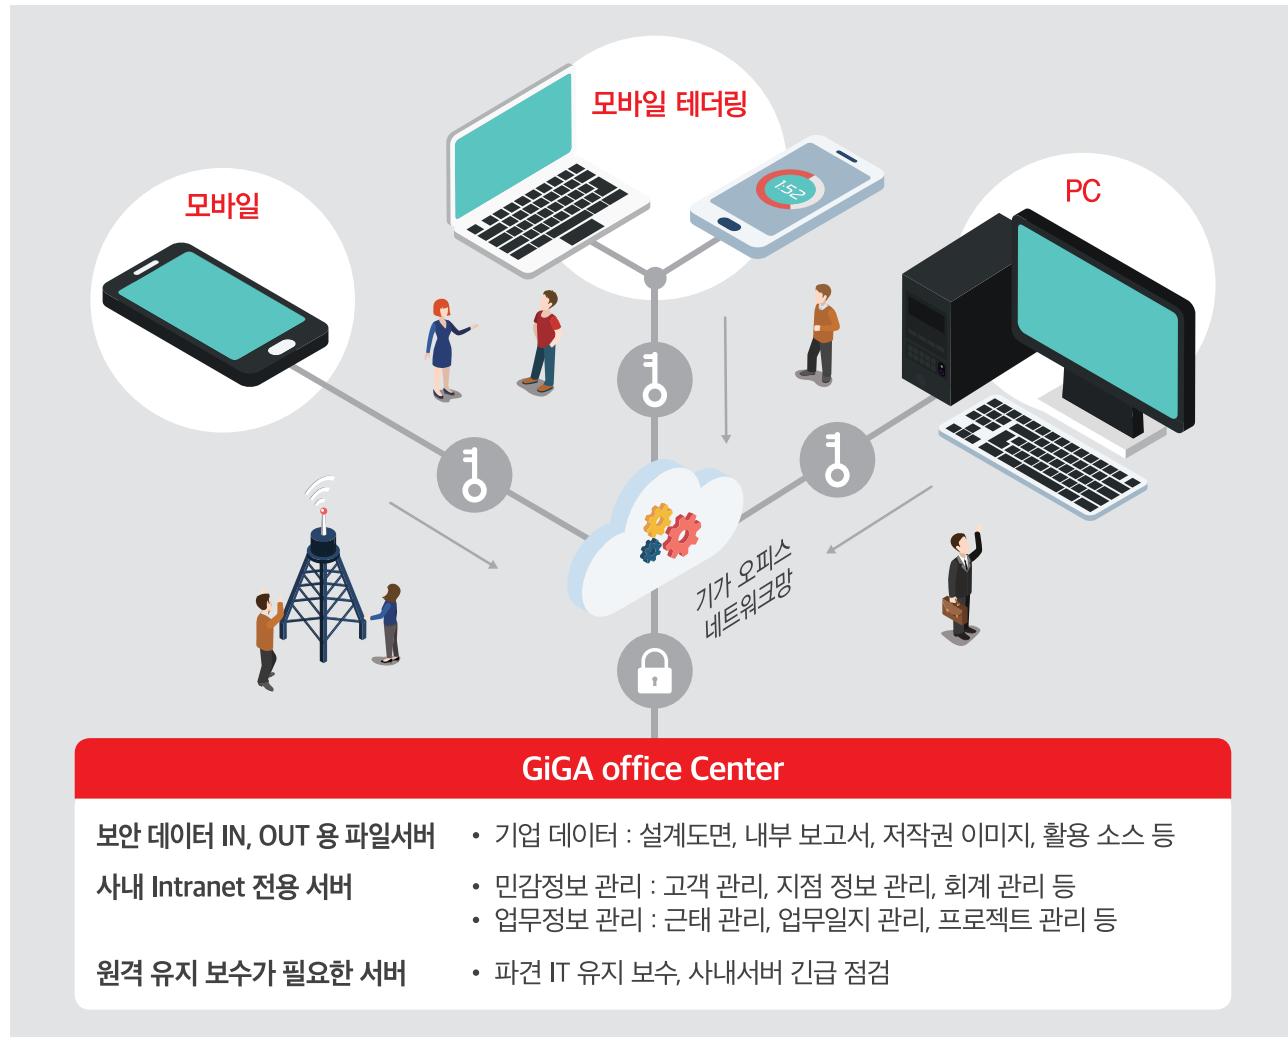

손쉽고 강력한 무선보안접속

## mobile VPN 이란?

※ VPN(Virtual Private Network) : 가상의 보안 접속망

GiGA office 센터에 구성된 사내 GiGA 네트워크에 Mobile 단말을 통하여 보안(VPN) 접속을 가능하게 해주는 서비스